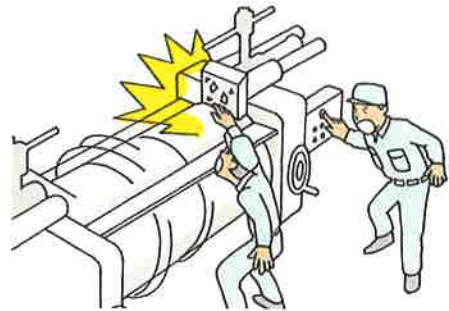

武生労働基準監督署からの お知らせ

無事故で新しい年を迎えられるように、

「き・を・つ・け・て」作業しましょう！

き：機械の力は強大！（甘く見てると痛い目見るぞ！）

を：落ち着いて！
（慌てず手順通りの作業を！
異常時には上司にまず報告！）

イラスト出典：職場のあんぜんサイト

つ：墜落注意！（保護具をしっかりと装着しましょう！）

け：携帯触って歩くのはNG
（“ながら”で歩くのは
転倒のもと！）

イラスト出典：職場のあんぜんサイト

て：手をいれるな！（機械は急に止まらない！）

上記のポイントに
注意して
作業しましょう！！